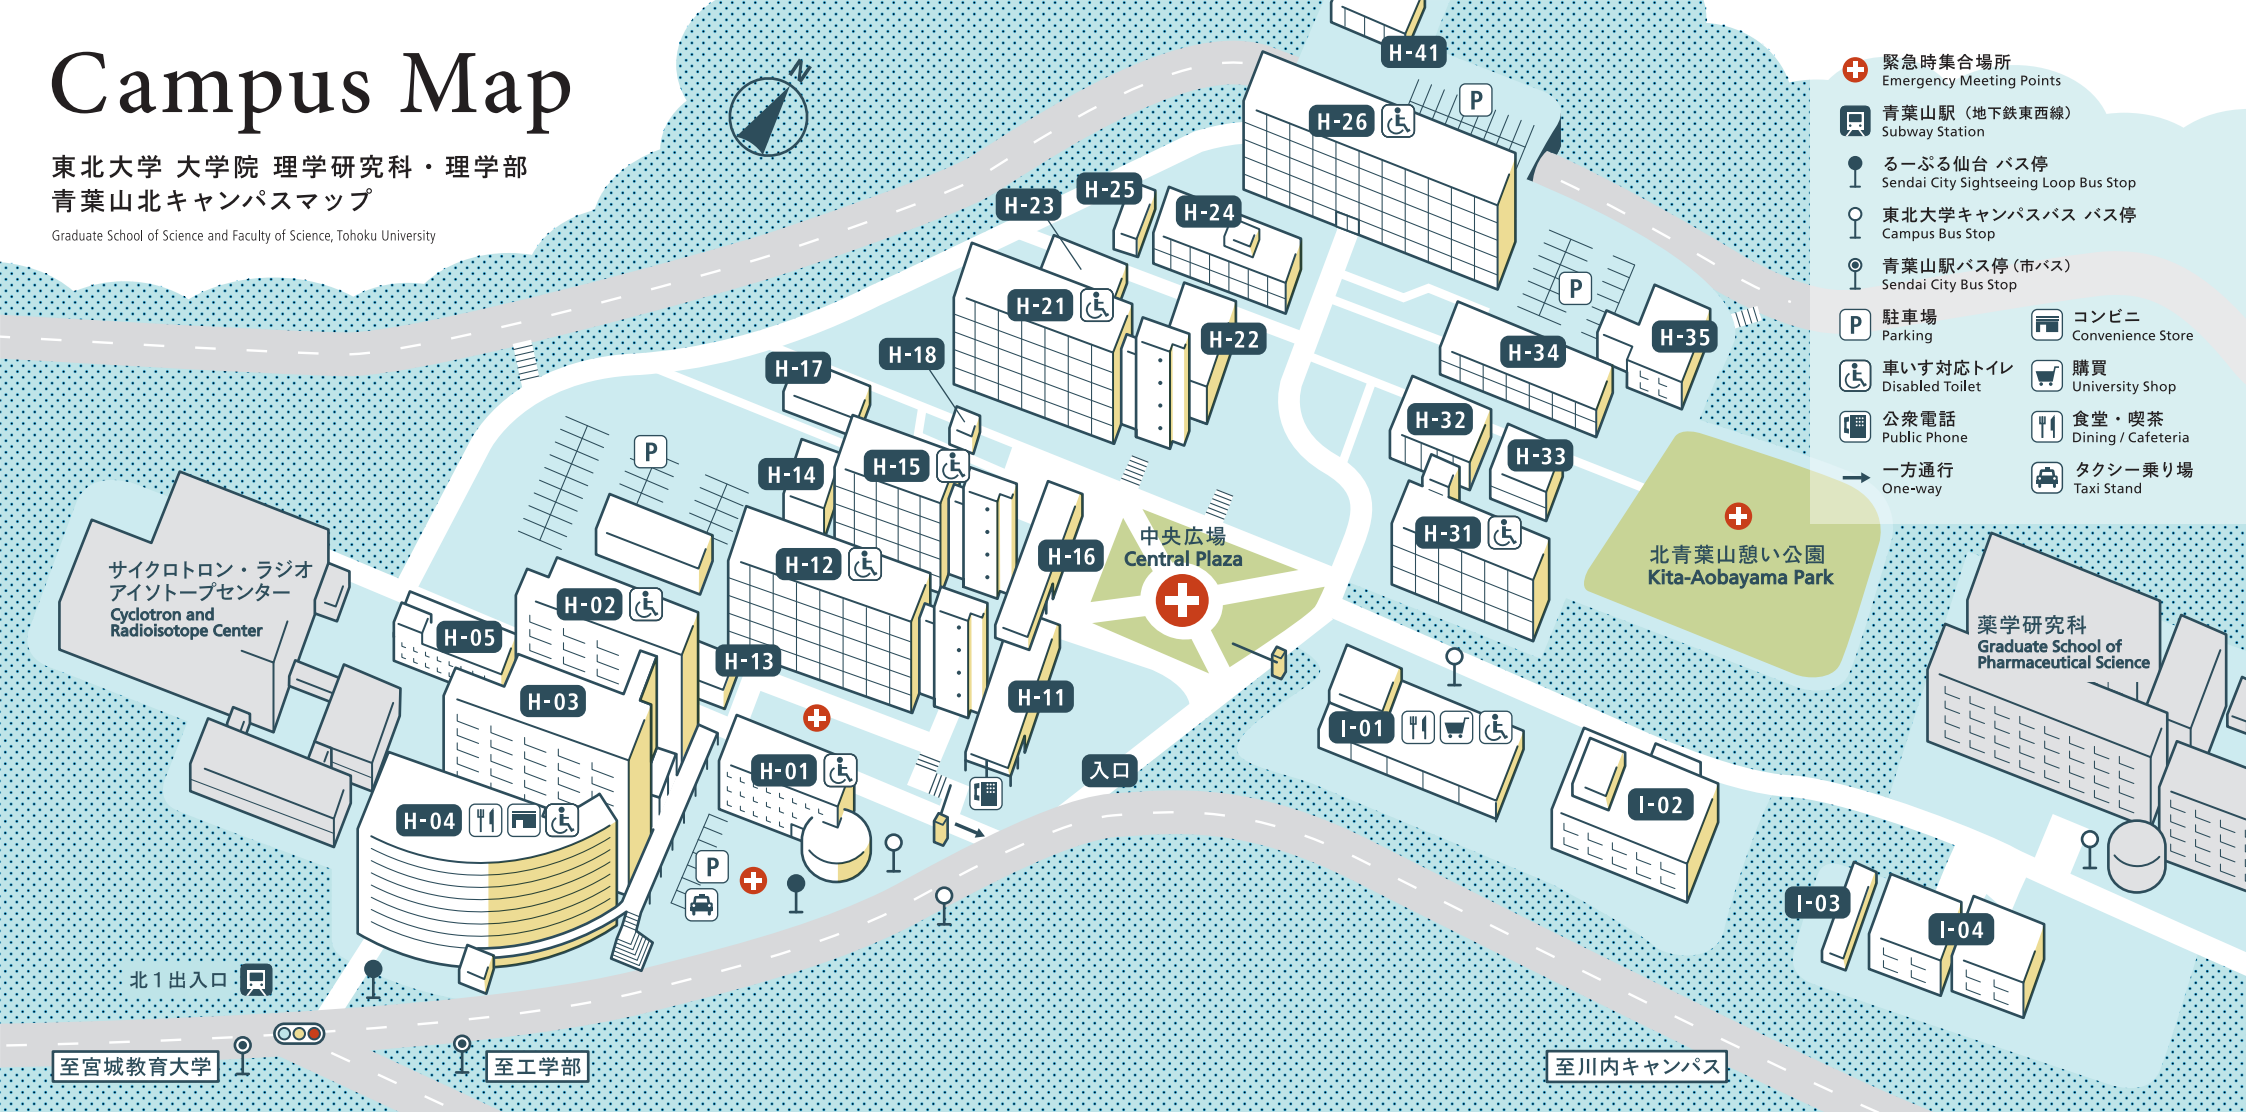

Campus Map

東北大学 大学院 理学研究科・理学部
青葉山北キャンパスマップ

- 緊急時集合場所
  Emergency Meeting Points
- 青葉山駅 (地下鉄東西線)
  Subway Station
- るーぶる仙台 バス停
  Sendai City Sightseeing Loop Bus Stop
- 東北大学キャンパスバス バス停
  Campus Bus Stop
- 青葉山駅バス停(市バス)
  Sendai City Bus Stop
- 駐車場
  Parking
- 車いす対応トイレ
  Disabled Toilet
- 公衆電話
  Public Phone
- 一方通行
  One-way
- コンビニ
  Convenience Store
- 購買
  University Shop
- 食堂・喫茶
  Dining / Cafeteria
- タクシー乗り場
  Taxi Stand

- **H-01** 自然史標本館
  Museum of Natural History
- **H-02** 理学研究科合同A棟
  Science Complex A
- **H-03** 理学研究科合同B棟
  Science Complex B
- **H-04** 理学研究科合同C棟
  Science Complex C
- **H-05** 理学研究科合同A棟別館
  Science Complex Annex
- **H-11** 理学研究科事務棟
  Science Administration Center

- **H-12** 地球科学系研究棟
  Earth Science Building
- **H-13** 高温高压実験棟
  High Pressure and High Temperature Laboratory
- **H-14** 生物学系学生実験棟
  Biology Students Laboratories
- **H-15** 生物学系研究棟
  Biology Building
- **H-16** 生物学系研究棟別館
  Biology Building Annex
- **H-17** 巨大分子解析センター棟
  Research and Analytical Center for Giant Molecules

- **H-18** 超伝導核磁気共鳴装置棟
  High Resolution NMR Systems Building
- **H-21** 化学系研究棟
  Chemistry Building
- **H-22** 化学系学生実験棟
  Chemistry Students Laboratory
- **H-23** 化学系講義棟
  Chemistry Lecture Hall
- **H-24** 物理系講義棟
  Physics Lecture Hall
- **H-25** 極低温科学センター棟別館
  Center for Low Temperature Science Annex

- **H-26** 物理系研究棟
  Physics Building
- **H-31** 数学系研究棟
  Mathematics Building
- **H-32** 理学研究科大講義棟
  Science Lecture Hall
- **H-33** 数理学記念館(川井ホール)
  Kawai Hall
- **H-34** 物理・化学合同棟
  Physics & Chemistry Annex
- **H-35** 機器開発研修棟
  Machine Shop & Glass Laboratory

- **H-41** 極低温科学センター棟
  Center for Low Temperature Science
- **I-01** 北青葉山厚生会館
  Kita-Aobayama Commons
- **I-02** 附属図書館 北青葉山分館
  Kita-Aobayama Library
- **I-03** ニュートリノ科学研究センター棟別館
  Research Center For Neutrino Science Annex
- **I-04** ニュートリノ科学研究センター棟
  Research Center For Neutrino Science